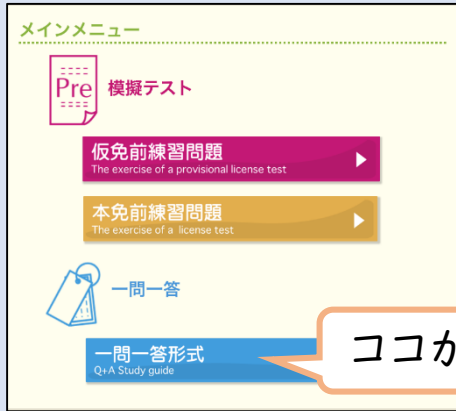

# 目指せ合格！ 満点様の上手な使い方

## 1 受けた学科を、その日のうちに「一問一答」で復習しましょう