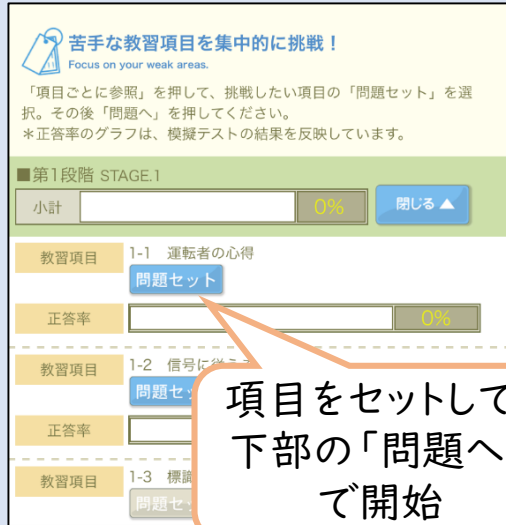

# 目指せ合格！ 満点様の上手な使い方

## 1 受けた学科を、その日のうちに「一問一答」で復習しましょう