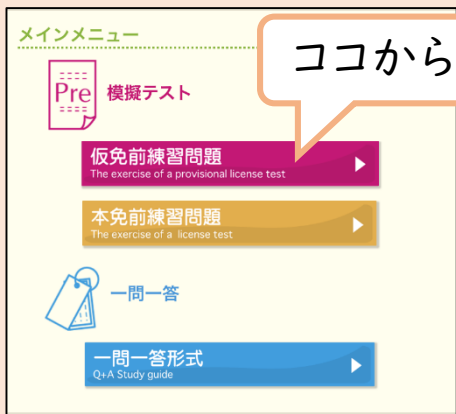

2 学科を半分以上受けたら、練習問題をやり始めましょう